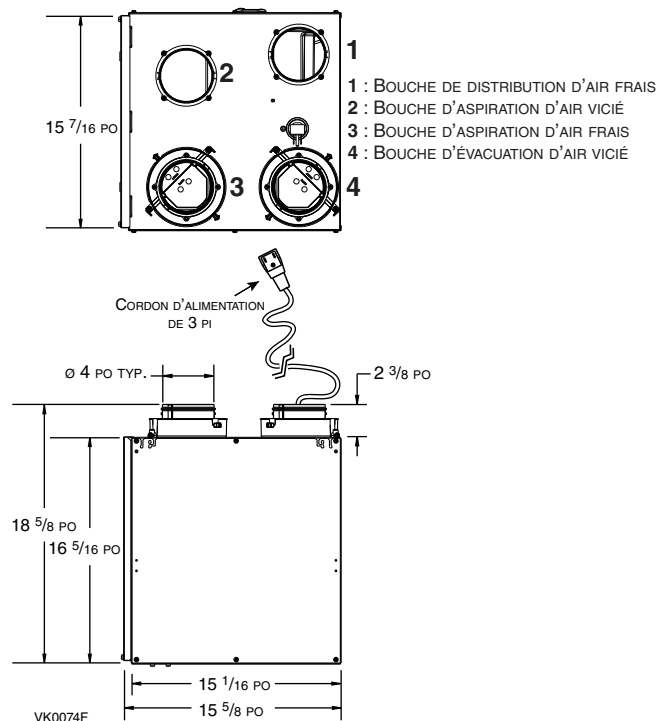

Kubix^{MC} VRC Plus (bouches sur le dessus)

Rendement énergétique

TEMPÉRATURE D'AIR FRAIS	DÉBIT NET D'AIR			PUISSANCE CONSOMMÉE	RENDIMENT DE RÉCUPÉRATION DE CHALEUR SENSIBLE	EFFICACITÉ DE CHALEUR SENSIBLE APPARENTE	RÉCUPÉRATION LATENTE/TRANSFERT D'HUMIDITÉ		
	°C	°F	L/S					PCM	M³/H
CHAUFFAGE									
0	32	20	42	71	38	67	77	0,00	
0	32	30	64	109	52	61	71	0,00	
0	32	38	81	138	54	58	65	0,00	
-25	-13	18	39	66	42	58	79	0,02	
-25	-13	30	64	109	53	55	70	0,01	
CLIMATISATION									
35	95	-	-	-	-	-	-	-	

NOTE : Toutes les spécifications sont sujettes à changement sans préavis.

Spécifications

- Modèle : Kubix^{MC} VRC Plus
- N° de produit bouches sur le dessus : 44102
- N° de produit bouches sur les côtés : 44103
- Poids total assemblé (incluant le noyau de polypropylène) : 30 lb (13,6 kg)
- Bouches rondes de 4 po
- Drain : Raccord 1/2 po (1,2 cm) avec 10 pi (3 m) de boyau en PVC
- Filtrés de noyau : 2 lavables, Merv 6 9.2 po x 14.25 po x 3.8 po (23.4 cm x 36.2 cm x 9.6 cm)

- Boîtier : Acier prépeint
- Isolant : Polystyrène expansé
- Installation : Chaînes de suspension et ressorts ou support mural en option
- Moteur du ventilateur (distribution et aspiration) : 1 moteur
  - Type de protection : Thermique
  - Classe d'isolant : B

- Commande de vitesse sur l'appareil :
  - Basse et haute vitesse
  - Autres modes offerts avec les commandes principales et auxiliaires
- Noyau de récupération de chaleur :
  - Surface utile : 42,3 pi² (3,9 m²)
  - Type : Courants croisés
  - Matériau : Polypropylène

Caractéristiques électriques :

Volts	Fréquence	Ampère	Watts
120	60 Hz	0,5	60

PROJET :	REMARQUES
LIEU :	
MODÈLE N° :	
QUANTITÉ :	
SOU MIS PAR :	DATE :

Groupe de produits résidentiels, 550 boul. Lemire, Drummondville, QC, Canada J2C 7W9 - Tél. : 1 800 567-3855 Fax : 1 800 567-1715

www.venmar.ca

KubixVRCPlusd110511F